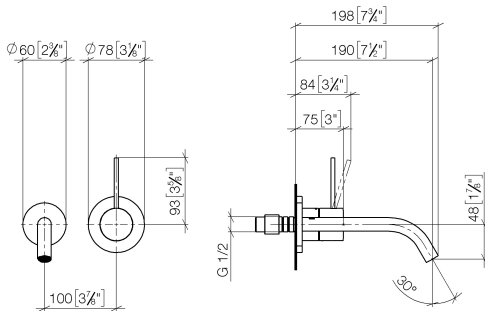

**META META SLIM Waschtisch-Wand-Einhandatterie ohne Ablaufgarnitur -
Light Gold gebürstet**

META

36 860 662

- Ausladung 190 mm
- starrer Auslauf
- runder luftangereicherter Strahl
- Bohrungsdurchmesser Auslauf 37 mm
- Bohrungsdurchmesser Einhandatterie 57 mm
- Rosette für Auslauf Ø 55 mm
- Rosette für Mischer Ø 78 mm
- Durchfluss max. 5,7 l/min
- bleifrei
- Dieses Produkt leistet einen Beitrag zur Erfüllung der Vorgaben von nachhaltigen Gebäudezertifizierungen, z.B. LEED®, BREEAM®, DGNB

Benötigtes Zubehör

**UP-Wand-Einhandatterie
Mischer rechts -** 35 816 970 90
 • **ACHTUNG:** Nicht für UP-Montage geeignet. Anschluss über Eckventile, Befestigung über Verschraubung mit der Rückwand.

Benötigtes Zubehör

UP-Wand-Einhandatterie - 35 860 970 90
 • Min. Einbautiefe 80 mm
 • Max. Einbautiefe 95 mm

36 860 662
mm [inches]

Durchflussdiagramm

Wurfweitendiagramm

Zertifikate

DVGW_DW-
6512DN0435.

36 860 662